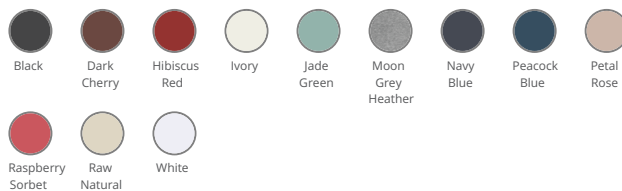

 155 g/m² 

Tailles

 2/4 ans 4/6 ans 6/8 ans 8/10 ans 10/12 ans 12/14 ans

Informations Complémentaires

Logistique

 10

Pays d'origine

 50

BD - Bangladesh

Code douanier

61091000

Couleurs

Certifications

Dimensions (cm)

Mesures en cm	2/4 ans	4/6 ans	6/8 ans	8/10 ans	10/12 ans	12/14 ans
TE01 - 1/2 largeur poitrine à 1.5cm de l'emmanchure	33.00	34.70	36.40	39.00	42.50	46.00
TF01 - Hauteur totale de l'HSP	39.60	44.40	49.20	54.00	58.80	63.60
TG07 - Longueur manche courte	10.35	12.45	14.55	16.75	19.05	21.35

Informations Couleurs

 <p>Black RVB : 35,35,37 Pantone C : Black Pantone TCX : 19-4004TCX</p>	 <p>Dark Cherry RVB : 80,42,50 Pantone C : 497C Pantone TCX : 19-1627TCX</p>	 <p>Hibiscus Red RVB : 134,27,47 Pantone C : 1815C Pantone TCX : 19-1656TCX</p>	 <p>Ivory RVB : 236,231,218 Pantone C : 7534C Pantone TCX : 11-0701TCX</p>	 <p>Jade Green RVB : 143,167,162 Pantone C : 5575C Pantone TCX : 16-5106TCX</p>
 <p>Moon Grey Heather RVB : Pantone C : Based on 7539C Pantone TCX : Based on 16-5101TCX</p>	 <p>Navy Blue RVB : 41,45,57 Pantone C : 433C Pantone TCX : 19-4010TCX</p>	 <p>Peacock Blue RVB : 34,57,75 Pantone C : 7546C Pantone TCX : 19-4125TCX</p>	 <p>Petal Rose RVB : 197,159,155 Pantone C : 7612C Pantone TCX : 15-1607TCX</p>	 <p>Raspberry Sorbet RVB : 210,59,108 Pantone C : 7635C Pantone TCX : 18-2043TCX</p>
 <p>Raw Natural RVB : 215,201,179 Pantone C : Based on 7500C Pantone TCX : Based on 13-10006TCX</p>	 <p>White RVB : 236,236,252 Pantone C : White Pantone TCX : 11-0601TCX</p>			