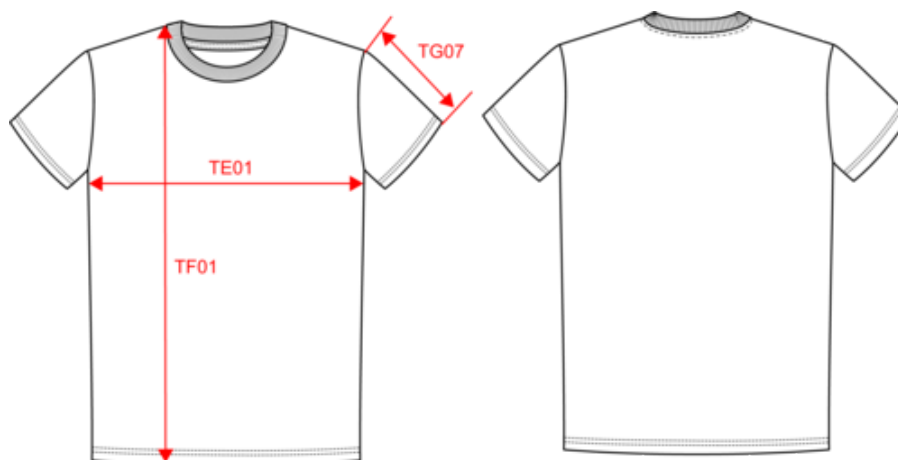

 155 g/m² 

Tailles

 2/4 ans 4/6 ans 6/8 ans 8/10 ans 10/12 ans 12/14 ans

Informations Complémentaires

Logistique

 10

Pays d'origine

 50

BD - Bangladesh

Code douanier

61091000

Couleurs

Certifications

Dimensions (cm)

Mesures en cm	2/4 ans	4/6 ans	6/8 ans	8/10 ans	10/12 ans	12/14 ans
TE01 - 1/2 largeur poitrine à 1.5cm de l'emmanchure	33.00	34.70	36.40	39.00	42.50	46.00
TF01 - Hauteur totale de l'HSP	39.60	44.40	49.20	54.00	58.80	63.60
TG07 - Longueur manche courte	10.35	12.45	14.55	16.75	19.05	21.35